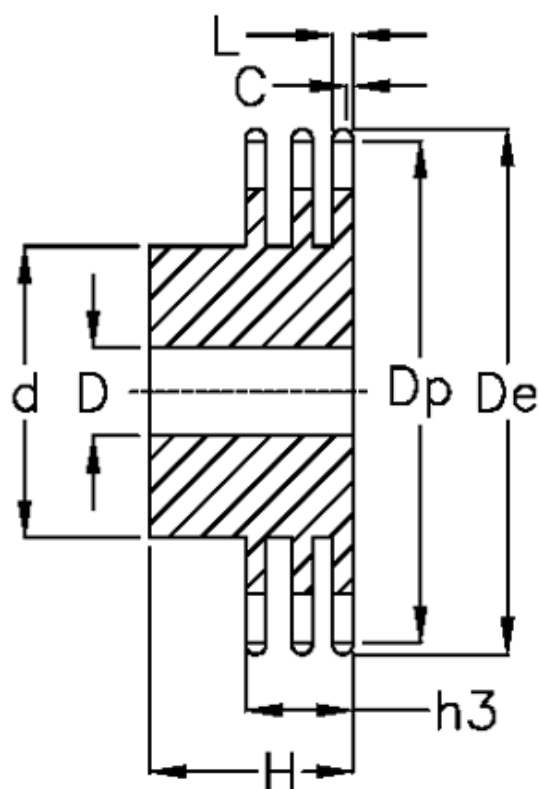

Varenummer: 616013011008
Beskrivelse: Navhjul 28 B-3 Z=8 triplex
forboret

Mål

Antal tænder	= 8
C	= 5
d	= 74
D	= $30 \pm 0,5$
De	= 132
Dp	= 116.15
For kædebetegnelse	= 28 B-3
For kæde størrelse	= 1 3/4" x 1 1/4"

H	= 180
h3	= 148
L	= 28.8